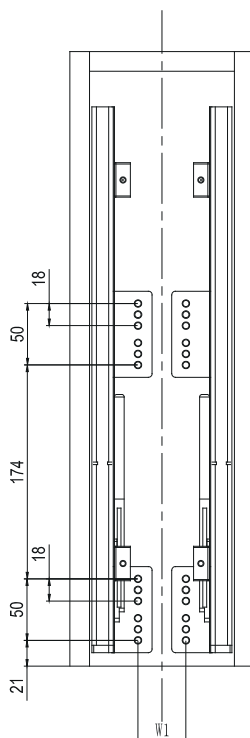

Szerelési segédlet

24270 Fenéklapra szerelhető polcrendszer

Típus	Korpusz szélesség (W)	Méret (mm) SZxMaxMé
24270.200	200	145x510x475
24272.200		
24270.300	300	245x510x475
24272.300		

Korpusz szélesség (W)	W1
200	85
300	185