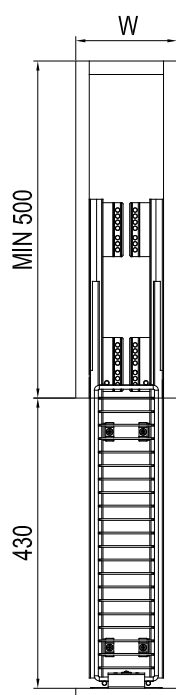

Szerelési segédlet

24270 Fenéklapra szerelhető polcrendszer

Típus	Korpusz szélesség (W)	Méret (mm) SZxMaxMé
24270.200	200	145x510x475
24272.200		
24270.300	300	245x510x475
24272.300		

Korpusz szélesség (W)	W1
200	85
300	185